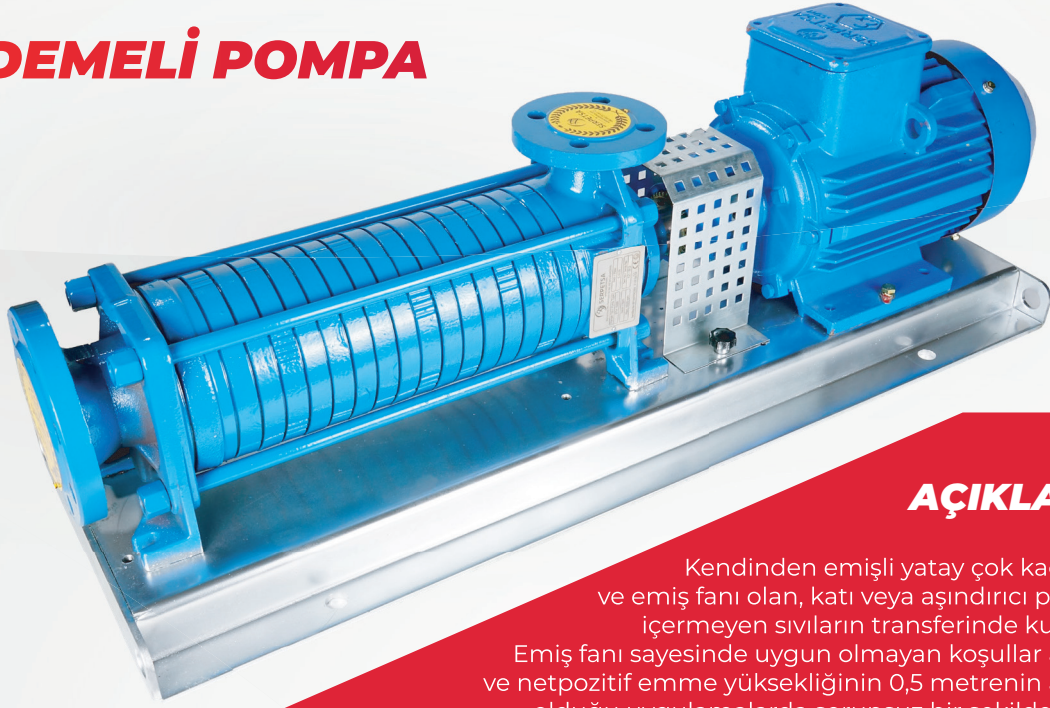

YILDIZ POMPA

Makina Sanayi Ticaret Limited Şirketi

ÜRÜN/HİZMET KATALOĞU

LPG KADEMELİ POMPA
TANKER POMPASI
YEDEK PARÇA

Professional
LPG Dispenser
System

2

**Sitemizi
Online İncele**

Review
Our Site Online

KADEMELİ POMPA

AÇIKLAMA

Kendinden emişli yatay çok kademeli ve emiş fanı olan, katı veya aşındırıcı parçalar içermeyen sıvıların transferinde kullanılır. Emiş fanı sayesinde uygun olmayan koşullar altında ve netpozitif emme yüksekliğinin 0,5 metrenin altında olduğu uygulamalarda sorunsuz bir şekilde çalışır.