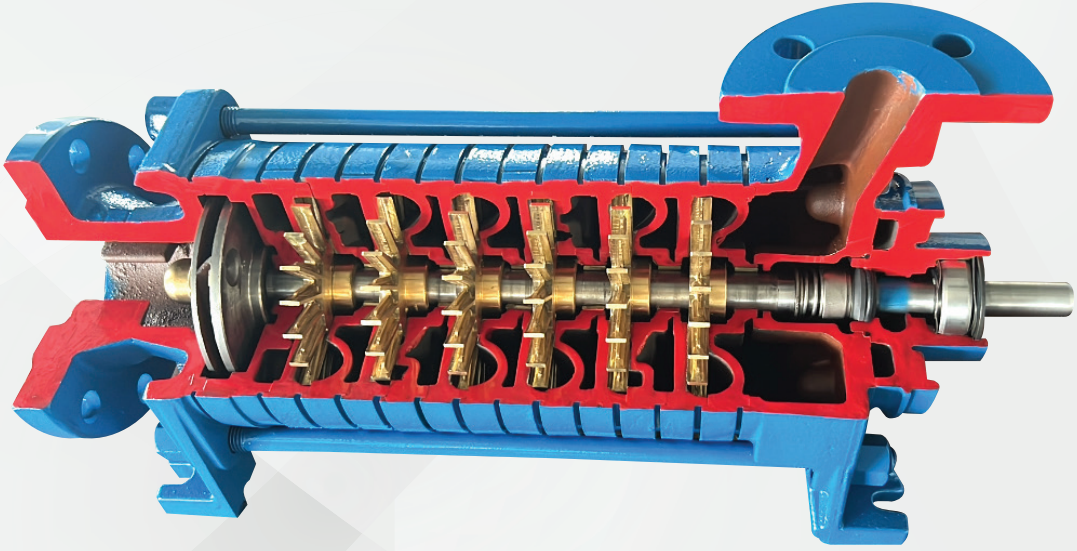

YILDIZ POMPA

Makina Sanayi Ticaret Limited Şirketi

ÜRÜN/HİZMET KATALOĞU

LPG KADEMELİ POMPA
TANKER POMPASI
YEDEK PARÇA

Professional
LPG Dispenser
System

2

**Sitemizi
Online İncele**

Review
Our Site Online

KADEMELİ POMPA

AÇIKLAMA

Kendinden emişli yatay çok kademeli ve emiş fanı olan, katı veya aşındırıcı parçalar içermeyen sıvıların transferinde kullanılır. Emiş fanı sayesinde uygun olmayan koşullar altında ve netpozitif emme yüksekliğinin 0,5 metrenin altında olduğu uygulamalarda sorunsuz bir şekilde çalışır.

4

Pompa Kodu	Giriş (İnç)	Çıkış (İnç)	H/m ³	Kw	Rpm
BTH 1004	2.½ İnç	2. ¼ İnç	5 m ³	4 Kw	1650 Rpm
BTH 1006	2.½ İnç	2. ¼ İnç	5 m ³	4 Kw	1650 Rpm
BTH 1008	2.½ İnç	2. ¼ İnç	5 m ³	4 - 5.5 Kw	1650 Rpm
BTH 4005	3 İnç	1.½ İnç	19 m ³	5.5 Kw	1650 Rpm
BTH 4006	3 İnç	1.½ İnç	19 m ³	5.5 Kw	1650 Rpm
BTH 4008	3 İnç	1.½ İnç	19 m ³	7.5 Kw	1650 Rpm
BTH 5006	4 İnç	2 İnç	24 m ³	15 Kw	1650 Rpm
BTH 5008	4 İnç	2 İnç	24 m ³	18 Kw	1650 Rpm
BTH 6006	4 İnç	2. ½ İnç	30 m ³	30 Kw	1650 Rpm
BTH 6008	4 İnç	2. ½ İnç	30 m ³	30 Kw	1650 Rpm

Kullanılan ekipmanlar çalışacak şartlara göre en iyi şekilde dizayn edilerek üretilmiştir.

Pompa Kodu	Giriş (İnç)	Çıkış (İnç)	H/m ³	Kw	Rpm
BTH 200	2 İnç	2 İnç	12 m ³	4 Kw	650 Rpm
BTH 320	3 İnç	2 İnç	19 m ³	5.5 Kw	650 Rpm
BTH 350	3 İnç	3 İnç	24 m ³	7.5 Kw	650 Rpm