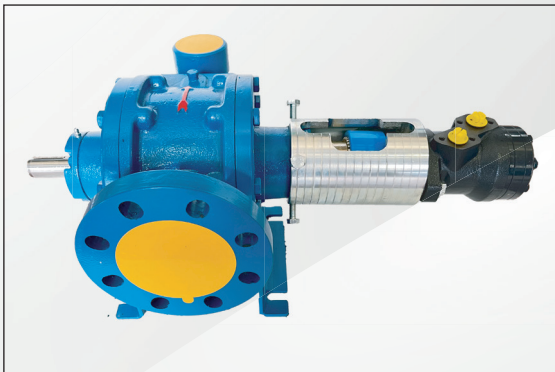

ELEKTRİK MOTORLU

Talep doğrultusunda; elektrik motoru, bağlantı ekipmanları ile birlikte montaj edilip gönderilir.