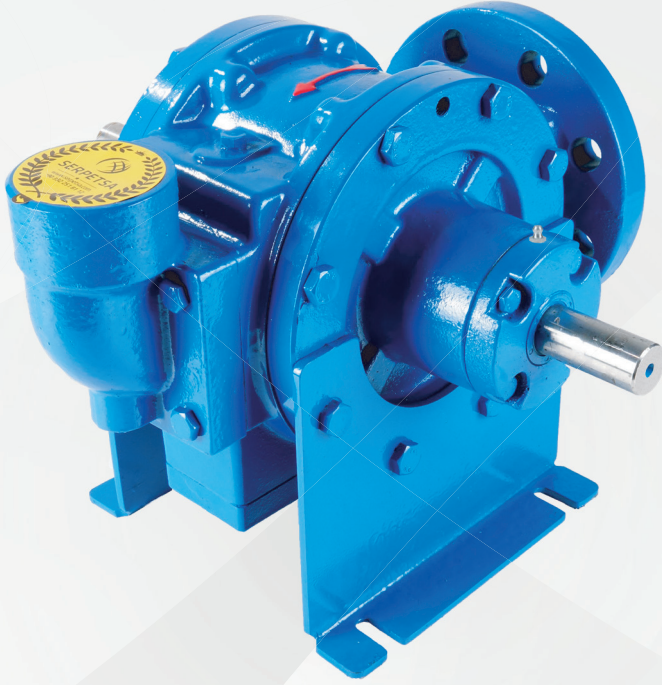

TANKER POMPASI